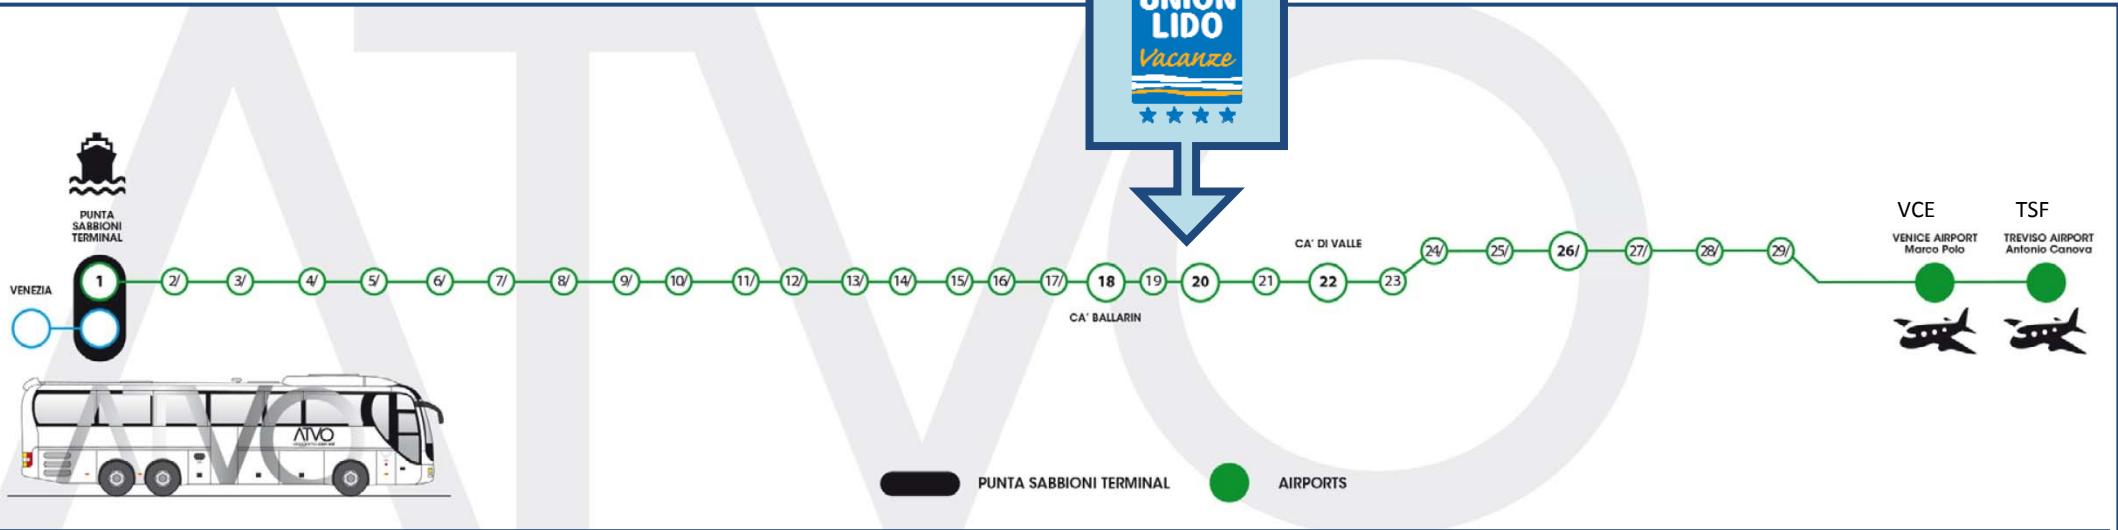

Mappa linea del Litorale del Cavallino
Linienverzeichnis des Litorals von Cavallino
Route Map of the Cavallino coast

UNION LIDO PARK & RESORT
I-30013 CAVALLINO - VENEZIA - ITALIA VIA FAUSTA, 258
INFO@UNIONLIDO.COM - T. +39 041 25 75 111

UNIONLIDO.COM

FOLLOW US ON...